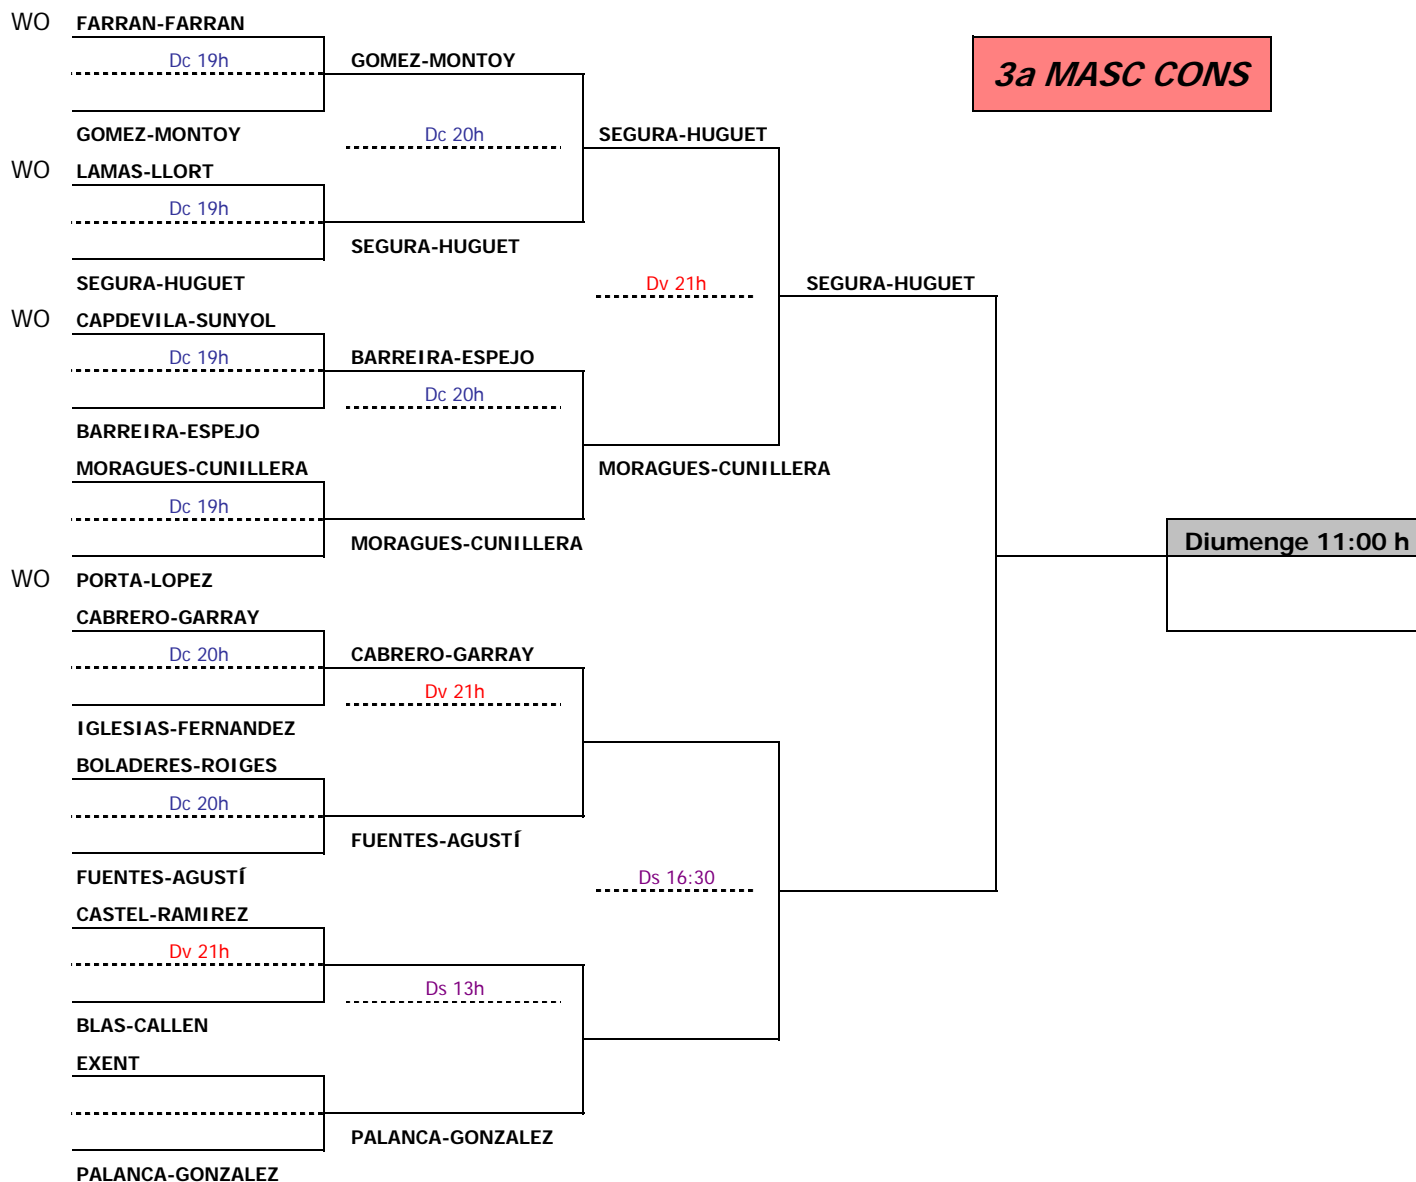

OPEN CIUTAT DE LLEIDA by PADEL INDOOR

CATEGORIA : 3a MASCULINA

Data : Del 10 al 16 d'octubre

3a MASC CONS

LLEGIR IMPORTANT

L'horari dels partits **NO ES POT MODIFICAR**. Si alguna parella no pot jugar en l'horari establert quedarà eliminada
Els partits de consolació tindran una **DURADA MÀXIMA** d' 1 hora o de 1 set a 10 jocs